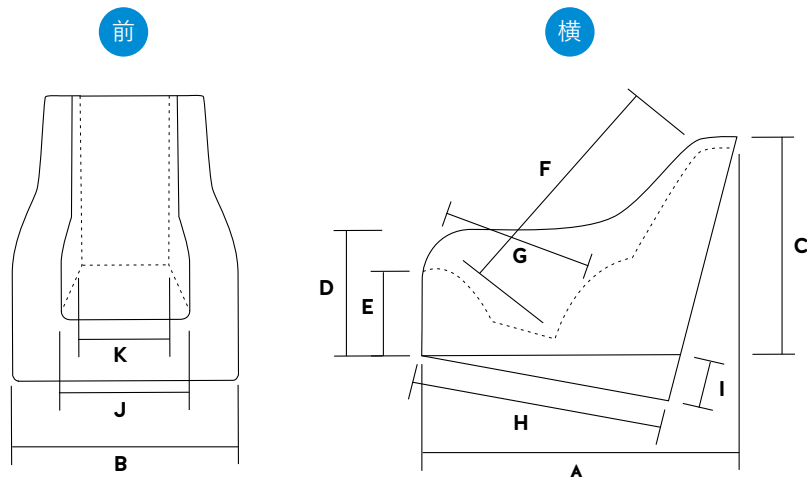

## 規格・寸法

※単位はcm

サイズ	S	M	L	XL	XLW
適応年齢	2～6才	6～10才	10～13才	13才～成人	成人
身長	90～110cm	110～130cm	130～150cm	150～170cm	150～170cm
A	60	71	82	91	91
B	46	49	57	60	71
C	55	61	67	72	72
D	29	35	39	43	43
E	20	23	26	29	29
F	60	69	74	81	81
G	24	30	38	43	43
H	47	57	67	74	74
I	10	12	14	17	17
J	28	30	37	39	50
K	21	23	27	30	41
重量	約4.3kg	約5.8kg	約7.9kg	約9.8kg	約11.2kg

体のサイズよりやや小さめのほうが支持力が高まりますので、  
一度試用されることをおすすめしています。  
お近くの代理店へお気軽にお尋ねください。

**SEEDS** 株式会社シーズ

〒854-0007 長崎県諫早市目代町705-16  
TEL 0957-22-6350 FAX 0957-22-6371  
✉ seeds.seating@gmail.com(代表)

<https://www.seeds-seating.com>