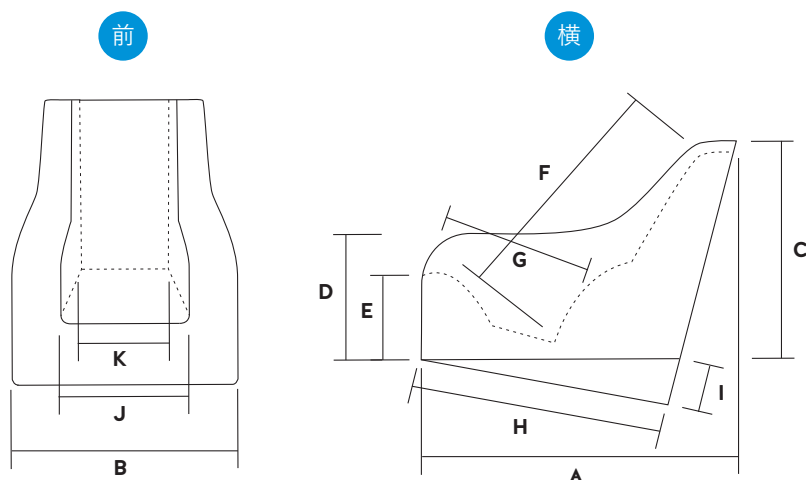

規格・寸法

※単位はcm

サイズ	S	M	L	LL
適応年齢	2～6才	6～10才	10～13才	13才～成人
身長	90～110cm	110～130cm	130～150cm	150～170cm
A	60	71	82	91
B	46	49	57	60
C	55	61	67	72
D	29	35	39	43
E	20	23	26	29
F	60	69	74	81
G	24	30	38	43
H	47	57	67	74
I	10	12	14	17
J	28	30	37	39
K	21	23	27	30
重量	約4.3kg	約5.8kg	約7.9kg	約9.8kg

体のサイズよりやや小さめのほうが支持力が高まりますので、
一度試用されることをおすすめしています。
お近くの代理店へお気軽にお尋ねください。

SEEDS 株式会社シーズ

〒854-0007 長崎県諫早市目代町705-16
TEL 0957-22-6350 FAX 0957-22-6371
✉ seeds.seating@gmail.com(代表)

<http://www.seeds-seating.com>